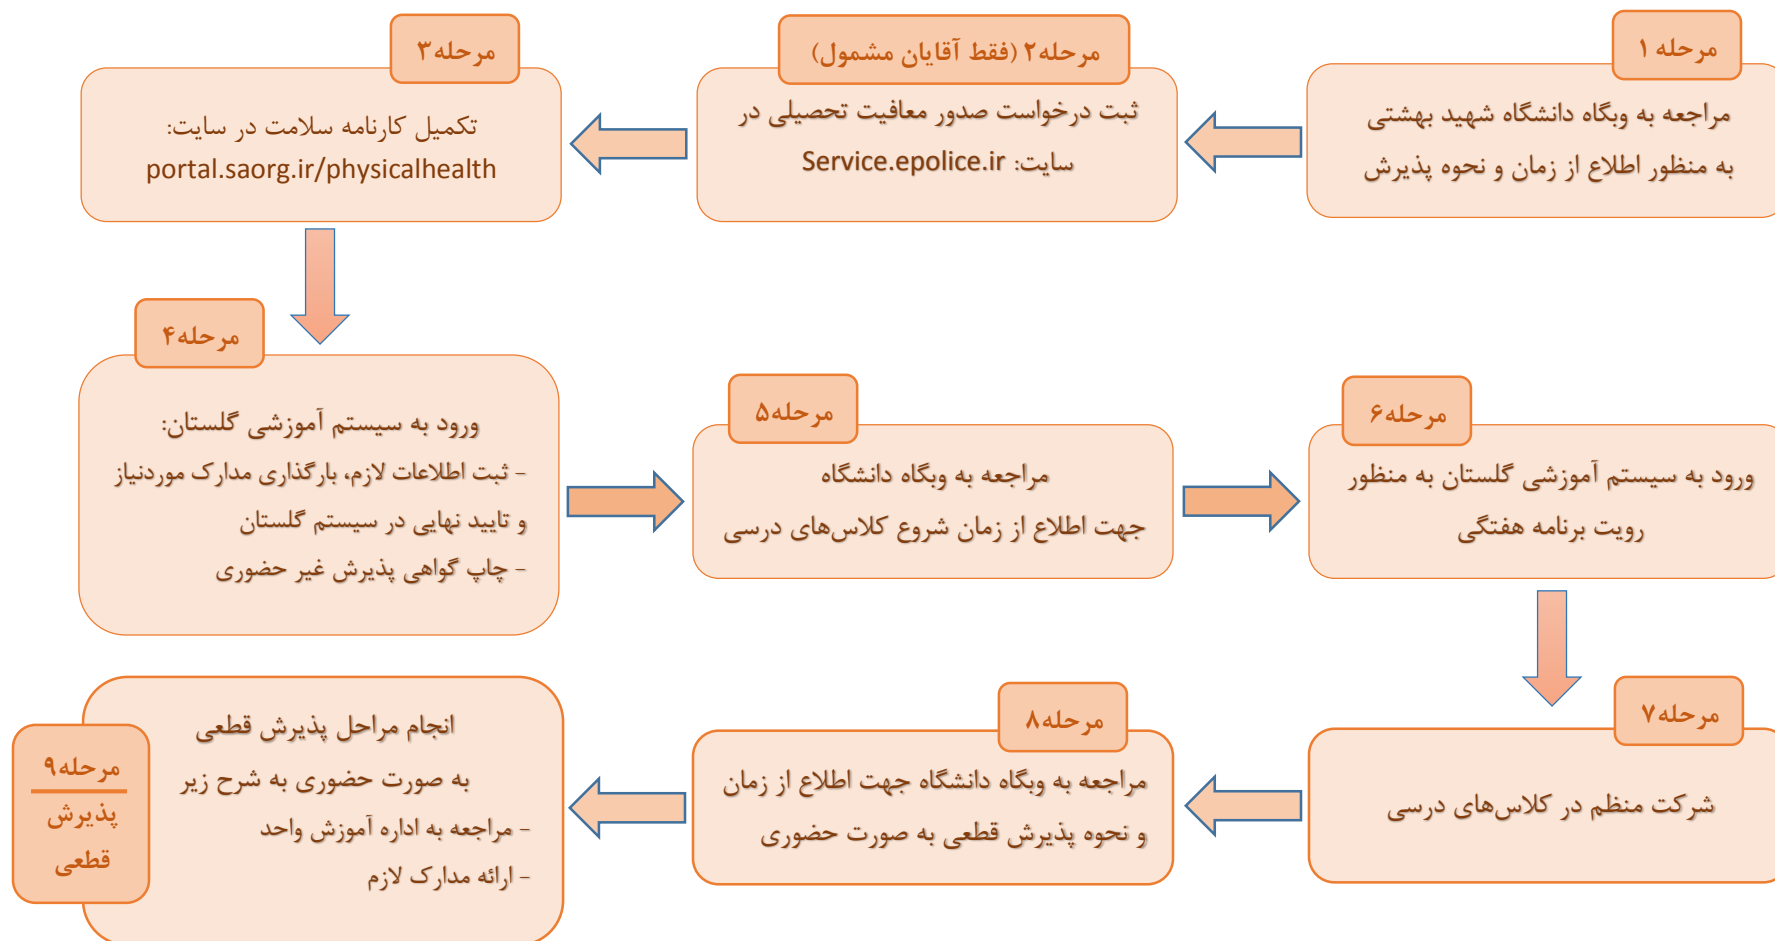

فرایند پذیرش و ثبت نام پذیرفته شدگان آزمون سراسری سال ۱۳۹۹ توسط پذیرفته شده در بازه های زمانی معین
که از طریق وبگاه دانشگاه اطلاع رسانی می شود

نکته مهم

پس از اتمام کامل مراحل زیر (پایان مرحله نهم) ثبت نام پذیرفته شده قطعی خواهد شد و پذیرفته شده، دانشجوی دانشگاه شهید بهشتی محسوب می شود.