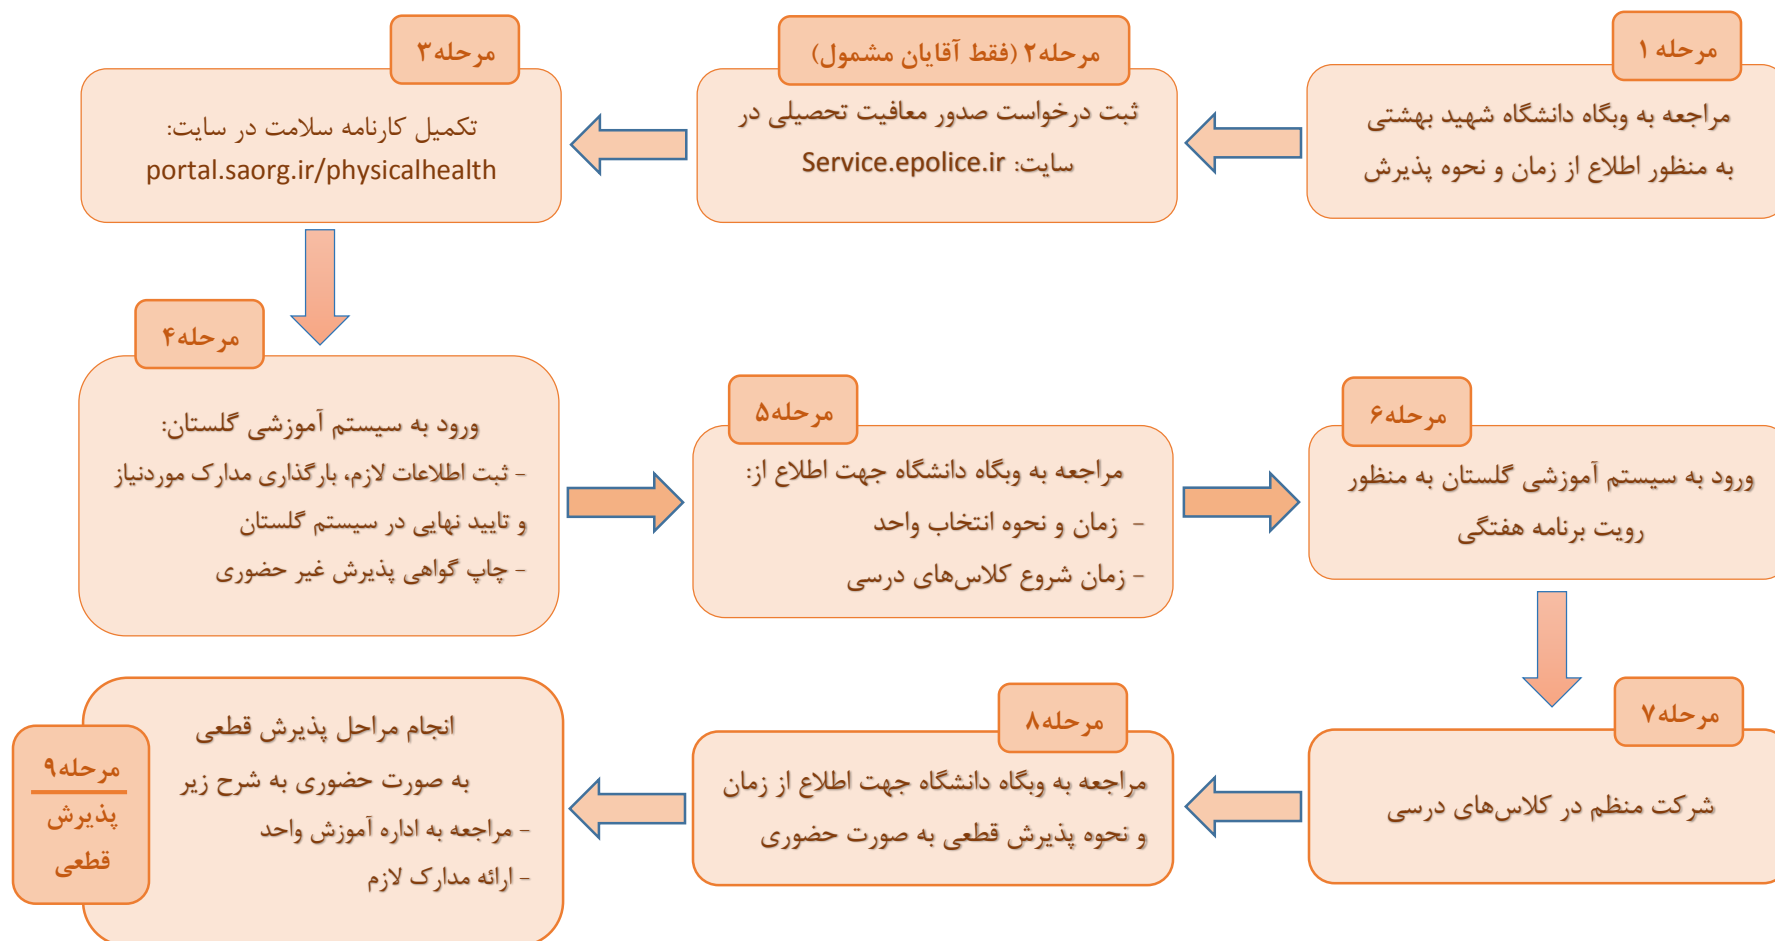

فرایند پذیرش و ثبت نام پذیرفته شدگان آزمون سراسری سال ۱۳۹۹ توسط پذیرفته شده در بازه‌های زمانی معین که از طریق وبگاه دانشگاه اطلاع‌رسانی می‌شود- مربوط به مقاطع تحصیلی "کارشناسی ارشد" و "دکتری"

نکته مهم

پس از اتمام کامل مراحل زیر (پایان مرحله نهم) ثبت نام پذیرفته شده قطعی خواهد شد و پذیرفته شده، دانشجوی دانشگاه شهید بهشتی محسوب می‌شود.